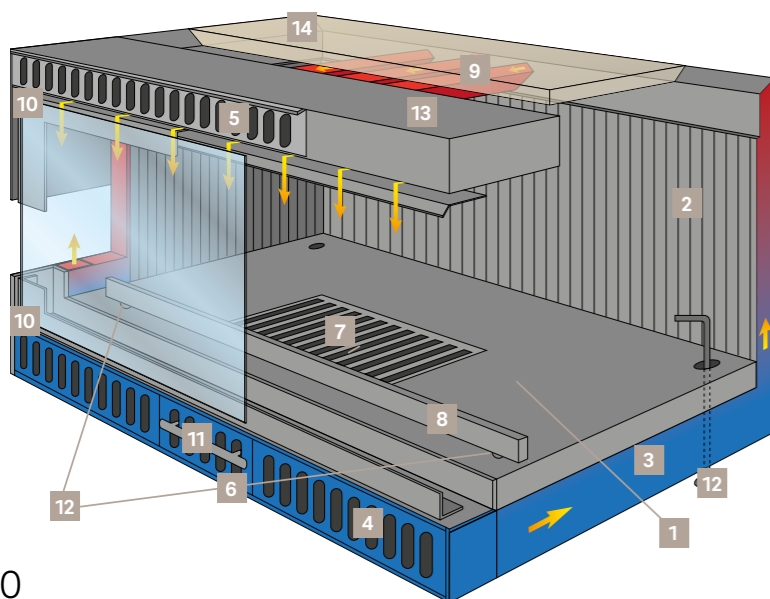

**Einstellungssache!**  
Justierschrauben zur Höheneinstellung vom Innenraum zum Feuerstättenboden.

**Natürlich geprüft!**  
Geprüft und zertifiziert in 3 Größen.

## Funktionsprinzip der Kaminkassette

- 1 Feuerraumboden, schamottiert
- 2 Rück- und Seitenwände aus Guss
- 3 Umluftschacht
- 4 Kaltlufteintritt
- 5 Warmluftaustritt
- 6 Aschelade
- 7 Ascheroste
- 8 Stehrost (Stellfüße)
- 9 Wärmetauscherröhren
- 10 Sekundärluft zur Scheibenspülung
- 11 Primärluftregler, integriert
- 12 Stellfüße (4 Stück)
- 13 Sturz
- 14 Umlenplatte (optional)