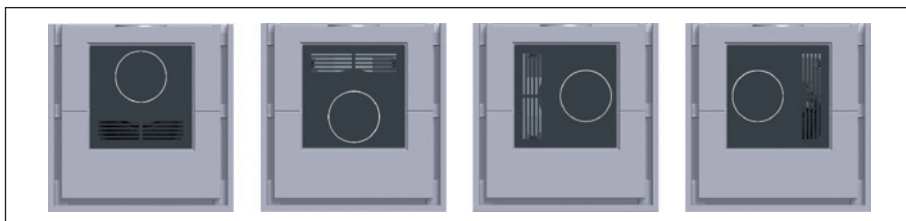

einer Höhe von ca. 758 mm befindet. Ganz nebenbei strahlt der Kamineinsatz dann seine Strahlungswärme über Scheibe auf Sitzhöhe in den Raum ab, was den Wohlfühlfaktor deutlich erhöht. Eine aktive Hinterlüftung ermöglicht eine wandbündige Aufstellung, und vier mögliche Deckenanschlüsse nach oben machen die Anlage flexibel im Anschluss.

Die S12 ist mit den Designbeton-Elementen Bank, Seitenteil und Bodenplatte sowie mit neuer Natursteinbank mit Überstand erhältlich. Das neue thermisch entkoppelte Tragrahmensystem ist serienmäßig verbaut,

somit lässt sich die Anlage schnell und leicht montieren.

Innen befindet sich beste Schmid Feuerungstechnik: der Kamineinsatz Ekko U 45(34)51 h mit einer niedrigen Nennwärmeleistung von 4 kW und einer besonders geringen Korpustiefe. Unter anderen hat auch die S12, wie die gesamte Marke „Camina“, die Nominierung „German Brand Award '17 Nominee“ erhalten, die Auszeichnung für erfolgreiche Markenführung in Deutschland.

Camina Feuerungssysteme
www.camina.de

Flexibel. Vier mögliche Deckenanschlüsse sorgen für flexible Anschlussmöglichkeiten.