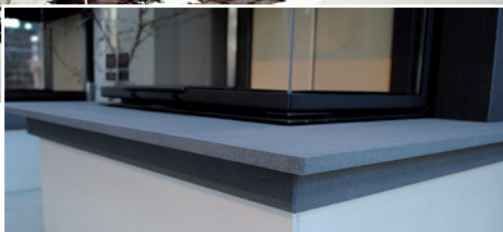

Die neuen Natursteinbänke von Camina

Neue Natursteinbänke.

S14 mit Naturstein Nero (großes Bild) und S13 mit Nero matt (Detailbild).

Auf vielfachen Kundenwunsch bietet Camina für seine Speicherstein-Anlagen S9, S12, S13, S14 und S15 aus der Architektur-Linie jetzt eine neue, ergänzende Natursteinbank an. Im Gegensatz zu den Feuertischen, die nach wie vor im Sortiment bleiben, sind die Natursteinbänke deutlich schmaler, leichter und aus einem Guss gefertigt.

Sie sind in allen verfügbaren Naturstein-Varianten erhältlich und lieferbar ab März 2017.

Camina Feuerungssysteme
www.camina.de